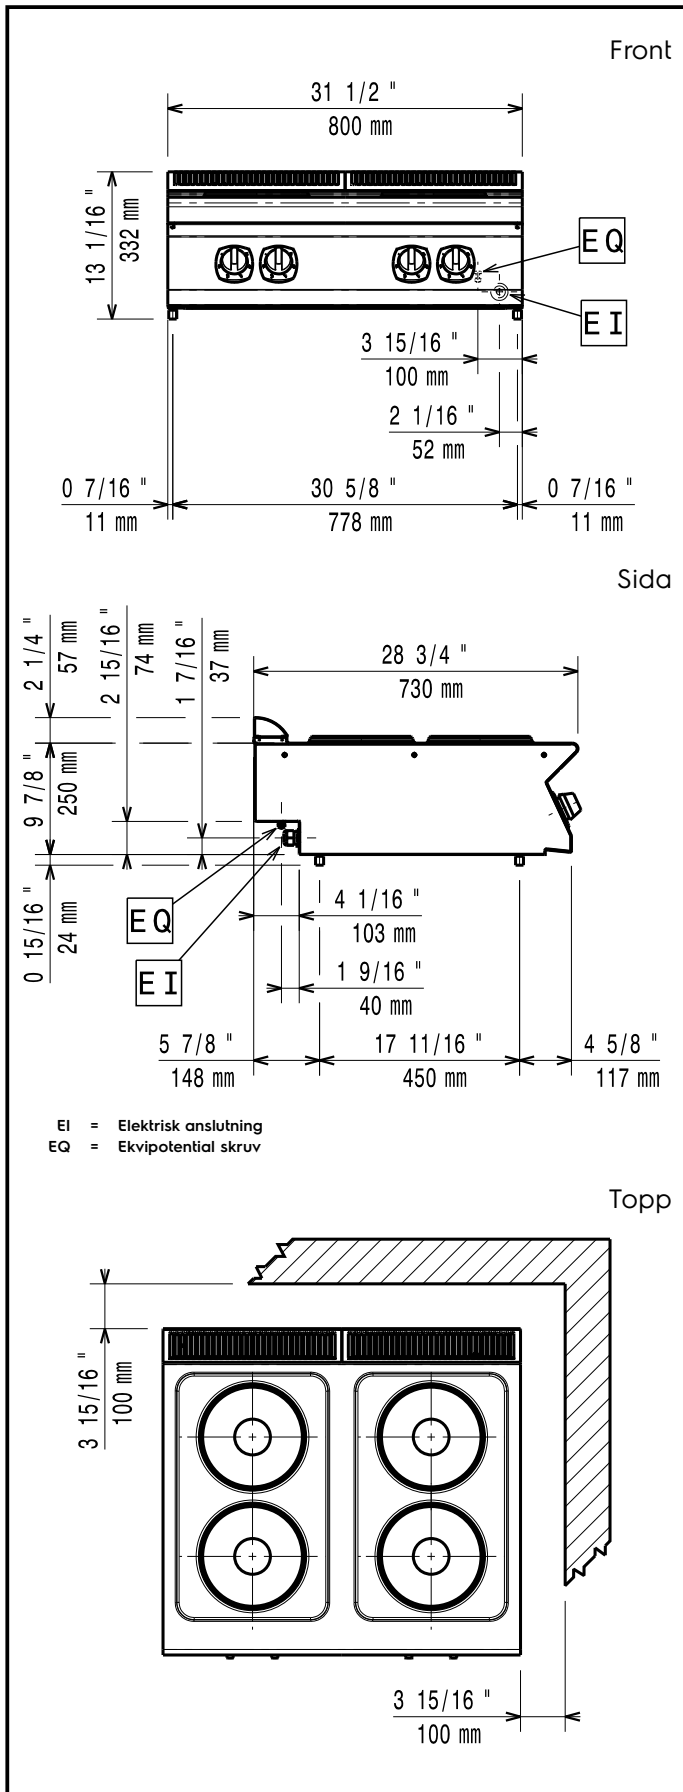

Electrolux
PROFESSIONAL

Modular Cooking 700XP 4Plattor Elspis. Bänkmodell. 800mm

Elektricitet

Spänning:

371015 (E7ECEH4R00)

380-400 V/3 ph/50/60 Hz

371127 (E7ECEH4R0N)

230 V/3 ph/50/60 Hz

Total watt:

10.4 kW

Viktig information

Effekt främre plattor:

2.6 - 2.6 kW

Effekt bakre plattor:

2.6 - 2.6 kW

Dimensioner främre plattor:

Ø 230 Ø 230

Storlek bakre plattor:

Ø 230 Ø 230

Nettovikt:

40 kg

Fraktvikt:

371015 (E7ECEH4R00)

39 kg

371127 (E7ECEH4R0N)

40 kg

Frakthöjd:

371015 (E7ECEH4R00)

520 mm

371127 (E7ECEH4R0N)

540 mm

Fraktbredd:

820 mm

Fraktdjup:

860 mm

Fraktvolym:

371015 (E7ECEH4R00)

0.37 m³

371127 (E7ECEH4R0N)

0.38 m³

[NOT TRANSLATED]

371015 (E7ECEH4R00)

EH74T

371127 (E7ECEH4R0N)

N7CE1

If appliance is set up or next to or against temperature sensitive furniture or similar, a safety gap of approximately 150 mm should be maintained or some form of heat insulation fitted.

Företaget förbehåller sig rätten att göra ändringar i de produkter utan föregående meddelande.